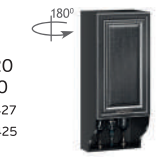

Шкаф кух. 400
с открытой полкой
Корпус: ЛД 270.520
Фасад: ЛД 275.020
АН Черн./Дуб т.: ЛД 275.526
АН Бел./Дуб св.: ЛД 275.524
400x970x316