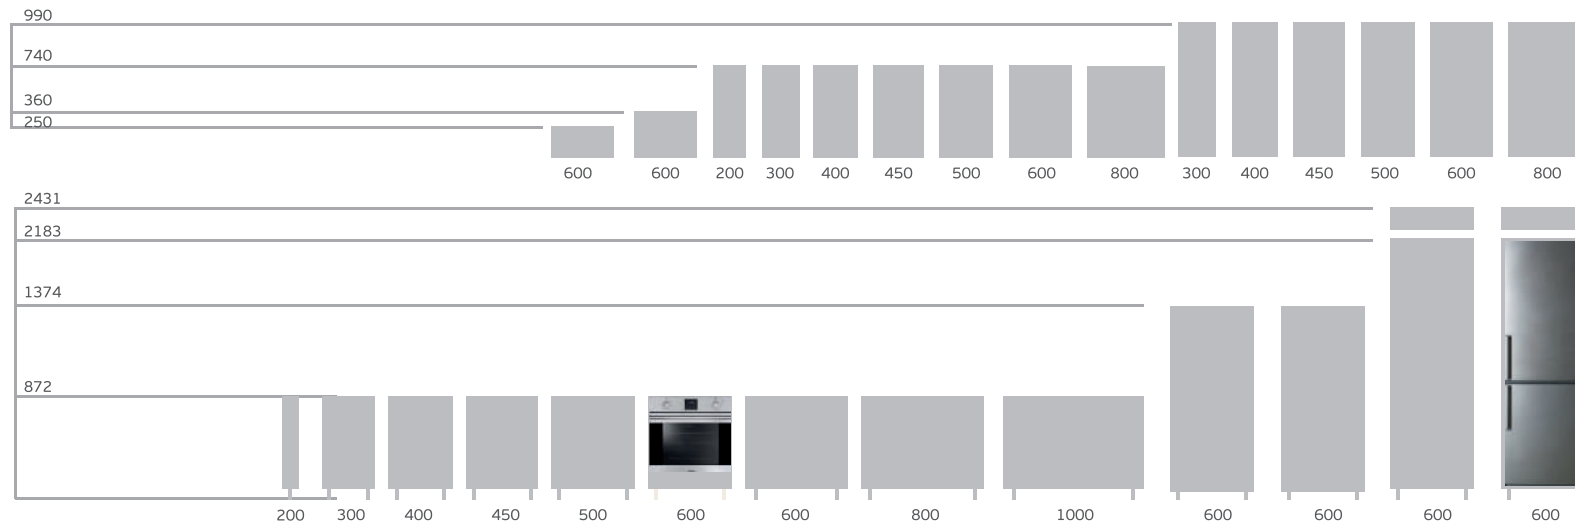

Модульный ряд Кухня ШЕРВУД

ШКАФЫ

Шкаф кух. 600 горизонт. Корпус: ЛД 270.710 Фасад: ЛД 281.340 600x360x310	Шкаф кух. 600 антресоль Корпус: ЛД 270.300 Фасад: ЛД 281.250 600x250x576	Шкаф кух. 600 горизонт. Корпус: ЛД 270.970 К-т ф.: ЛД 281.370 600x740x310	Шкаф кух. 600 горизонт. Корпус: ЛД 270.970 К-т ф.: ЛД 281.380 600x740x314	Шкаф кух. 800 горизонт. Корпус: ЛД 270.980 К-т ф.: ЛД 281.390 800x740x310	Шкаф кух. 800 горизонт. Корпус: ЛД 270.980 К-т ф.: ЛД 281.400 800x740x310
Шкаф кух. 800 горизонт. Корпус: ЛД 270.750 Фасад: ЛД 281.350 800x360x310	Шкаф кух. 200 Корпус: ЛД 270.490 200x740x310	Шкаф кух. 200 Корпус: ЛД 270.480 200x990x310	Шкаф кух. 300 Корпус: ЛД 270.310 Фасад: ЛД 281.010 300x740x310	Шкаф кух. 400 Корпус: ЛД 270.320 Фасад: ЛД 281.020 400x740x310	Шкаф кух. 400 стекло левый Корпус: ЛД 270.320 Фасад: ЛД 281.500 400x740x314
Шкаф кух. 400 стекло правый Корпус: ЛД 270.320 Фасад: ЛД 281.510 400x740x314	Шкаф кух. 450 Корпус: ЛД 270.330 Фасад: ЛД 281.030 450x740x310	Шкаф кух. 500 Корпус: ЛД 270.340 Фасад: ЛД 281.040 500x740x310	Шкаф кух. 600 Корпус: ЛД 270.350 Фасад: ЛД 281.050 600x740x310	Шкаф кух. 600 стекло левый Корпус: ЛД 270.350 Фасад: ЛД 281.520 600x740x314	Шкаф кух. 600 стекло правый Корпус: ЛД 270.350 Фасад: ЛД 281.530 600x740x314
Шкаф кух. 800 Корпус: ЛД 270.360 Фасад: ЛД 281.020 x 2шт. 800x740x310	Шкаф кух. 800 стекло Корпус: ЛД 270.360 К-т ф.: ЛД 281.540 x 2шт. 800x740x314	Шкаф кух. 300 высокий Корпус: ЛД 270.410 Фасад: ЛД 281.410 300x990x310	Шкаф кух. 400 высокий Корпус: ЛД 270.420 Фасад: ЛД 281.420 400x990x310	Шкаф кух. 400 стекло левый Корпус: ЛД 270.420 Фасад: ЛД 281.550 400x740x314	Шкаф кух. 600 стекло правый Корпус: ЛД 270.420 Фасад: ЛД 281.560 400x740x314
Шкаф кух. 450 высокий Корпус: ЛД 270.430 Фасад: ЛД 281.430 450x990x310	Шкаф кух. 500 высокий Корпус: ЛД 270.440 Фасад: ЛД 281.440 500x990x310	Шкаф кух. 600 высокий Корпус: ЛД 270.450 Фасад: ЛД 281.450 600x990x310	Шкаф кух. 600 стекло левый высокий Корпус: ЛД 270.450 Фасад: ЛД 281.570 600x990x314	Шкаф кух. 600 стекло правый высокий Корпус: ЛД 270.450 Фасад: ЛД 281.580 600x990x314	Шкаф кух. 800 высокий Корпус: ЛД 270.460 Фасад: ЛД 281.420 x 2 шт. 800x990x314
Шкаф кух. 800 высокий стекло Корпус: ЛД 270.460 К-т ф.: ЛД 281.590 x 2шт. 800x990x314	Шкаф кухонный угловой Корпус: ЛД 270.500 К-т ф.: ЛД 281.710 x 2шт. 600x740x600	Шкаф кухонный угловой высокий Корпус: ЛД 270.570 К-т ф.: ЛД 281.720 600x990x600