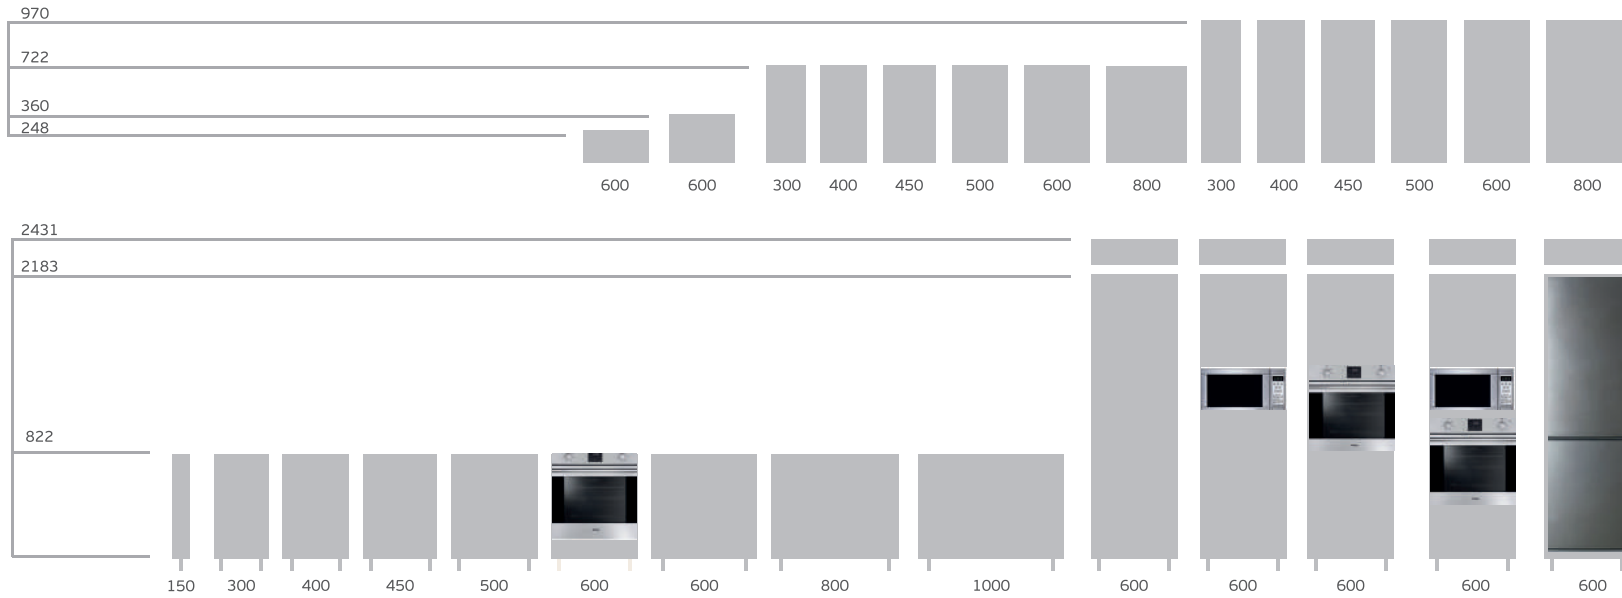

Модульный ряд Кухня ВИНЧЕНЦА

ШКАФЫ

Шкаф кух. 600 горизонт. Корпус: ЛД 270.710 Фасад: ЛД 234.340 600x360x310	Шкаф кух. 600 антресоль Корпус: ЛД 270.300 Фасад: ЛД 234.250 600x248x310	Шкаф кух. 800 горизонт. Корпус: ЛД 270.760 Фасад: ЛД 234.350 x2шт. 600x722x310	Шкаф кух. 300 Корпус: ЛД 270.310 Фасад: ЛД 234.010 300x722x310	Шкаф кухонный 300 со стеклом Корпус: ЛД 270.310 Фасад: ЛД 234.700 300x722x310	Шкаф кух. 400 Корпус: ЛД 270.320 Фасад: ЛД 234.020 400x722x310
Шкаф кухонный 400 со стеклом Корпус: ЛД 270.320 Фасад: ЛД 234.710 400x722x310	Шкаф кух. 450 Корпус: ЛД 270.330 Фасад: ЛД 234.030 450x722x310	Шкаф кухонный 450 со стеклом Корпус: ЛД 270.330 Фасад: ЛД 234.720 450x722x310	Шкаф кух. 500 Корпус: ЛД 270.340 Фасад: ЛД 234.040 500x722x310	Шкаф кух. 500 со стеклом Корпус: ЛД 270.340 Фасад: ЛД 234.730 500x722x310	Шкаф кух. 600 Корпус: ЛД 270.350 Фасад: ЛД 234.050 600x722x310
Шкаф кух. 600 со стеклом Корпус: ЛД 270.350 Фасад: ЛД 234.740 600x722x310	Шкаф кух. 800 Корпус: ЛД 270.360 Фасад: ЛД 234.020 x 2шт. 600x722x310	Шкаф кух. 800 со стеклом Корпус: ЛД 270.360 Фасад: ЛД 234.710 x2 шт. 800x722x310	Шкаф кух. угловой Корпус: ЛД 270.610 Фасад: ЛД 234.610 600x722x600	Шкаф кух. 300 высокий Корпус: ЛД 270.410 Фасад: ЛД 234.410 300x970x310	Шкаф кух. 300 высо- кий со стеклом Корпус: ЛД 270.410 Фасад: ЛД 234.460 300x970x310
Шкаф кух. 400 высокий Корпус: ЛД 270.420 Фасад: ЛД 234.420 400x970x310	Шкаф кух. 400 высо- кий со стеклом Корпус: ЛД 270.420 Фасад: ЛД 234.470 400x970x310	Шкаф кух. 450 высокий Корпус: ЛД 270.430 Фасад: ЛД 234.430 450x970x310	Шкаф кух. 450 высо- кий со стеклом Корпус: ЛД 270.430 Фасад: ЛД 234.480 450x970x310	Шкаф кух. 500 высокий Корпус: ЛД 270.440 Фасад: ЛД 234.440 500x970x310	Шкаф кух. 500 высо- кий со стеклом Корпус: ЛД 270.440 Фасад: ЛД 234.490 500x970x310
Шкаф кух. 600 высокий Корпус: ЛД 270.450 Фасад: ЛД 234.450 600x970x310	Шкаф кух. 600 высо- кий со стеклом Корпус: ЛД 270.450 Фасад: ЛД 234.500 600x970x310	Шкаф кух. 800 высокий Корпус: ЛД 270.460 Фасад: ЛД 234.420 x 2 шт. 800x970x310	Шкаф кух. 800 высо- кий со стеклом Корпус: ЛД 270.460 Фасад: ЛД 234.470 x 2 шт. 800x970x310	Шкаф кухонный угловой высокий Корпус: ЛД 270.620 Фасад: ЛД 234.620 600x970x600