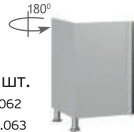

ТУМБЫ

ТУМБЫ С ЯЩИКАМИ-МЕТАБОКСАМИ

Доводчик Titusoft MD для метабоксов с роликовыми направляющими

Для ящика с метабоксом рекомендуется заказывать доводчик!

- На 1 ящик шириной 600 мм и 800 мм устанавливается 2 комплекта (в 1 комплект входит: доводчик – 1 шт., активатор доводчика, установочный адаптер, саморезы.)
- На ящик шириной 400 мм и 500 мм, по 1 комплекту доводчиков.

ДОПОЛНИТЕЛЬНЫЕ МОДУЛИ