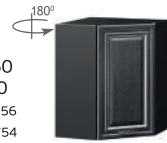

Шкаф кух. угловой
Корпус: ЛД 270.610
Фасад: ЛД 275.710
АН Черн./Дуб т.: ЛД 275.616
АН Бел./Дуб св.: ЛД 275.614
600x722x600